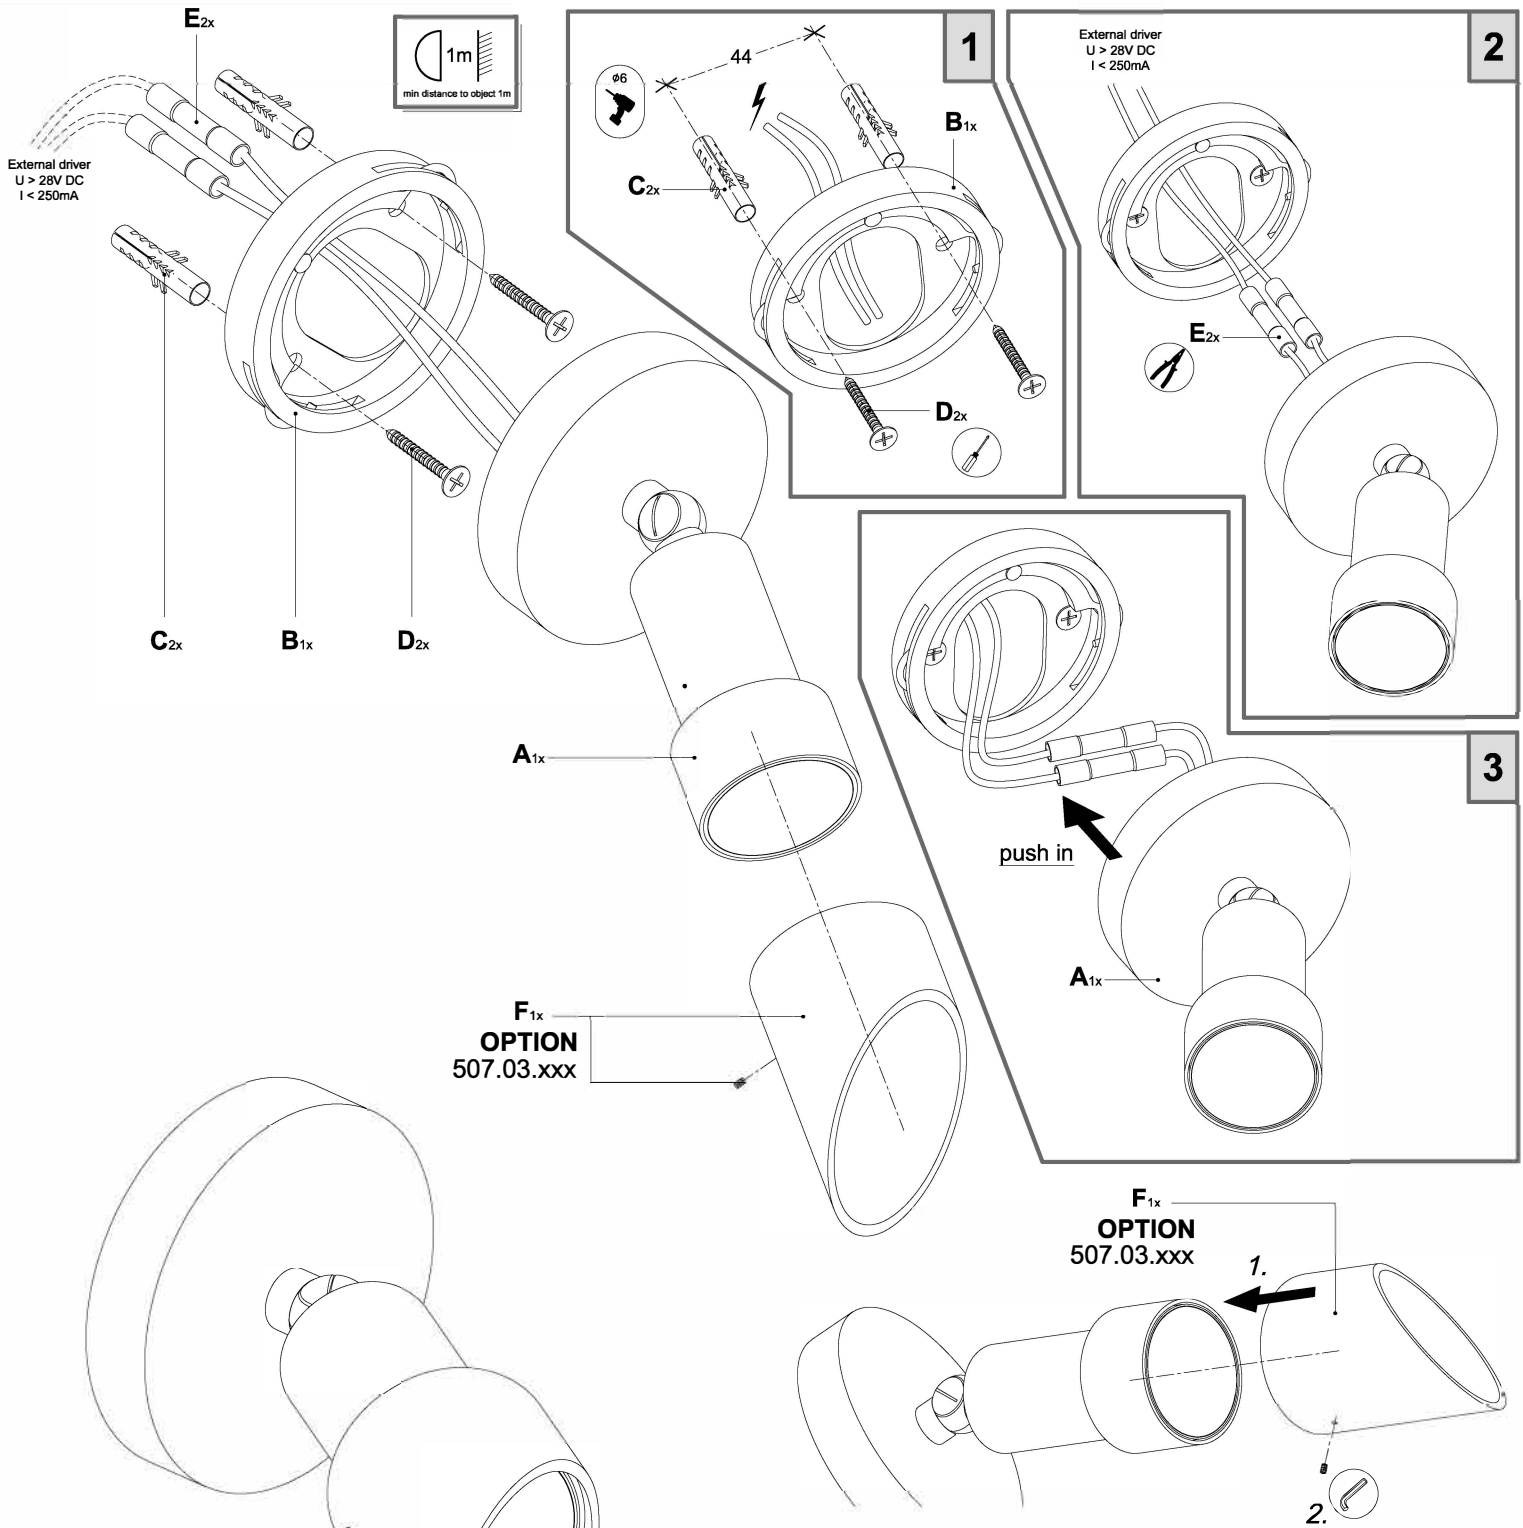

FLATSPOT-3 LED - F020 - 250mA 9,9W - LED XOB 2700K/3000K SNAP LENS Ø35 24°/38° - IP20

INFO

- (NL) Veiligheidsvoorschriften**
Schakel de netspanning uit - om veiligheidsredenen - vooraleer u de FLATSPOT-3 LED installeert.
- (F) Instructions de sécurité**
En cas d'entretien et réglage de la lampe FLATSPOT-3 LED couper la tension.
- (GB) Safety instructions**
In case of maintenance and adjustment of the lamp FLATSPOT-3 LED switch off the power
- (D) Sicherheitsanleitung**
Für die Wartung der Leuchtmittel FLATSPOT-3 LED die Spannung abschalten.
- (E) Instrucciones de seguridad**
En caso de mantención y regulacion de la lámpara FLATSPOT-3 LED sacar la tensión.
- (I) Istruzioni di sicurezza**
In caso di manutenzione e regolazione lampada FLATSPOT-3 LED togliere tensione.