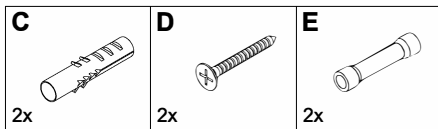

FLATSPOT-3 LED - F020 - 250mA 9,9W - LED XOB 2700K/3000K SNAP LENS Ø35 24°/38° - IP20

INFO

- (NL) Veiligheidsvoorschriften**
Schakel de netspanning uit - om veiligheidsredenen - vooraleer u de FLATSPOT-3 LED installeert.
- (F) Instructions de sécurité**
En cas d'entretien et réglage de la lampe FLATSPOT-3 LED couper la tension.
- (GB) Safety instructions**
In case of maintenance and adjustment of the lamp FLATSPOT-3 LED switch off the power
- (D) Sicherheitsanleitung**
Für die Wartung der Leuchtmittel FLATSPOT-3 LED die Spannung abschalten.
- (E) Instrucciones de seguridad**
En caso de mantención y regulacion de la lámpara FLATSPOT-3 LED sacar la tensión.
- (I) Istruzioni di sicurezza**
In caso di manutenzione e regolazione lampada FLATSPOT-3 LED togliere tensione.