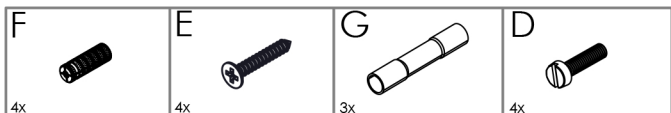

**\*note:** 

**use for schrunk connection:**  
 -Novafame Multi Torch by NOVATIO,  
 code 360400000  
 -MAKITA Hot Air Tool, code HG650C

INFO

(NL) **Veiligheidsvoorschriften**

Schakel de netspanning uit om veiligheidsredenen vooraleer u de ILFORD ON FOOT installeert.

(F) **Instructions de sécurité**

En cas d'entretien et réglage de la lampe ILFORD ON FOOT couper la tension.

(GB) **Safety instructions**

In case of maintenance and adjustment of the lamp ILFORD ON FOOT switch off the power.