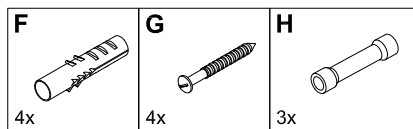

note:

use for shrunk connection:
 - Novafume Multi Torch by NOVATIO, code 360400000
 - MAKITA Hot Air tool, code HG650C

INFO

(NL) Veiligheidsvoorschriften
 Schakel de netspanning uit - om veiligheidsredenen - vooraleer u de DOCKLIGHT CEILING installeert.