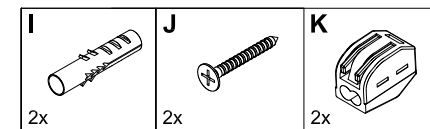

INFO

note:
Glue NOVALOK SF supplied

(NL) Veiligheidsvoorschriften

Schakel de netspanning uit - om veiligheidsredenen - vooraleer u de PENDEEN installeert.

(F) Instructions de sécurité

En cas d'entretien et réglage de la lampe PENDEEN couper la tension.